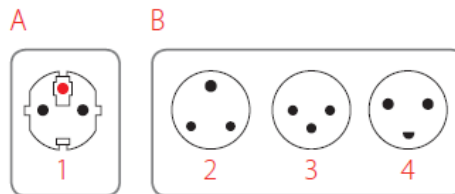

BEZPEČNOSTNÍ UPOZORNĚNÍ

Cestovní adaptér používejte vždy pouze suchý a čistý. Nesmí být vystaven působení kapalin nebo vlhkosti, teplotám nad 60 °C. Do otvorů cestovního adaptéru nevkládejte kromě přívodních šňůr žádné předměty, dráty, sponky atd. Čistěte suchým nebo vlhkým hadříkem, nechte důkladně oschnout. Čistěte vždy odpojené od elektrické sítě. Uchovávejte mimo dosah dětí. Nezasahujte do zapojení! Nesprávné použití výrobku je důvodem k ukončení záruky výrobce i prodejce a odmítnutí jakýchkoli náhrad finančních nebo za újmu na zdraví.

Výrobce: WorldConnect AG, Werkstrasse 12a, 9444 Diepoldsau, Switzerland www.skross.com
Dovozece do ČR: Solight Holding s.r.o, Na Brně 1972, Hradec Králové, 500 06