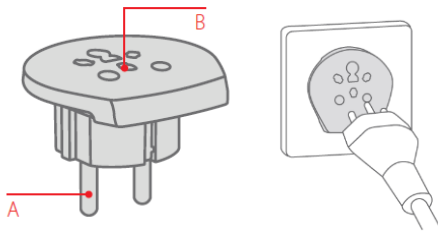

Cestovní adaptér je redukce, která umožní připojení odlišných vidlic přívodních šňůr spotřebičů ze zemí Indie, Izrael a Dánsko do zásuvek v ČR. Adaptér nemění napětí, proud, polaritu, nebo jiné elektrické veličiny. Při použití instalujte adaptér do zásuvky a následně připojte do adaptéru spotřebič. Při odpojování ze sítě postupujte opačným způsobem. Adaptér je určen ke krátkodobému použití, ne pro permanentní zátěž pod elektrickým proudem. Po použití odpojte ze zásuvky.

#### **A** Kompatibilita na výstupu

1 - Evropa uzemněná vidlice (Schuko, typ F)